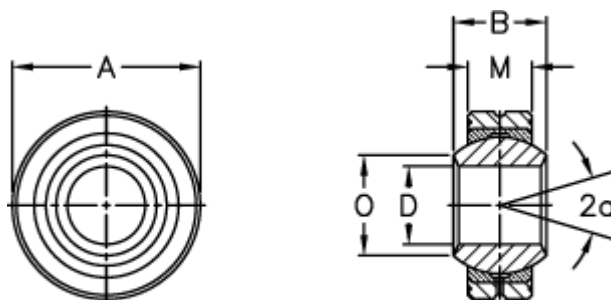

Varenummer: 03402025
Beskrivelse: Fluro Ledleje GLRS 25

Mål

Str. 3 uden smørerille

A	= 56	Tilladelige o/min = 440
a (grader)	= 15	Vægt = 375
B	= 31	
D	= 25	
Dynamisk belastning C (kN)	= 47	
M	= 22	
O	= 29.6	
Statisk belastning C0 (kN)	= 293	